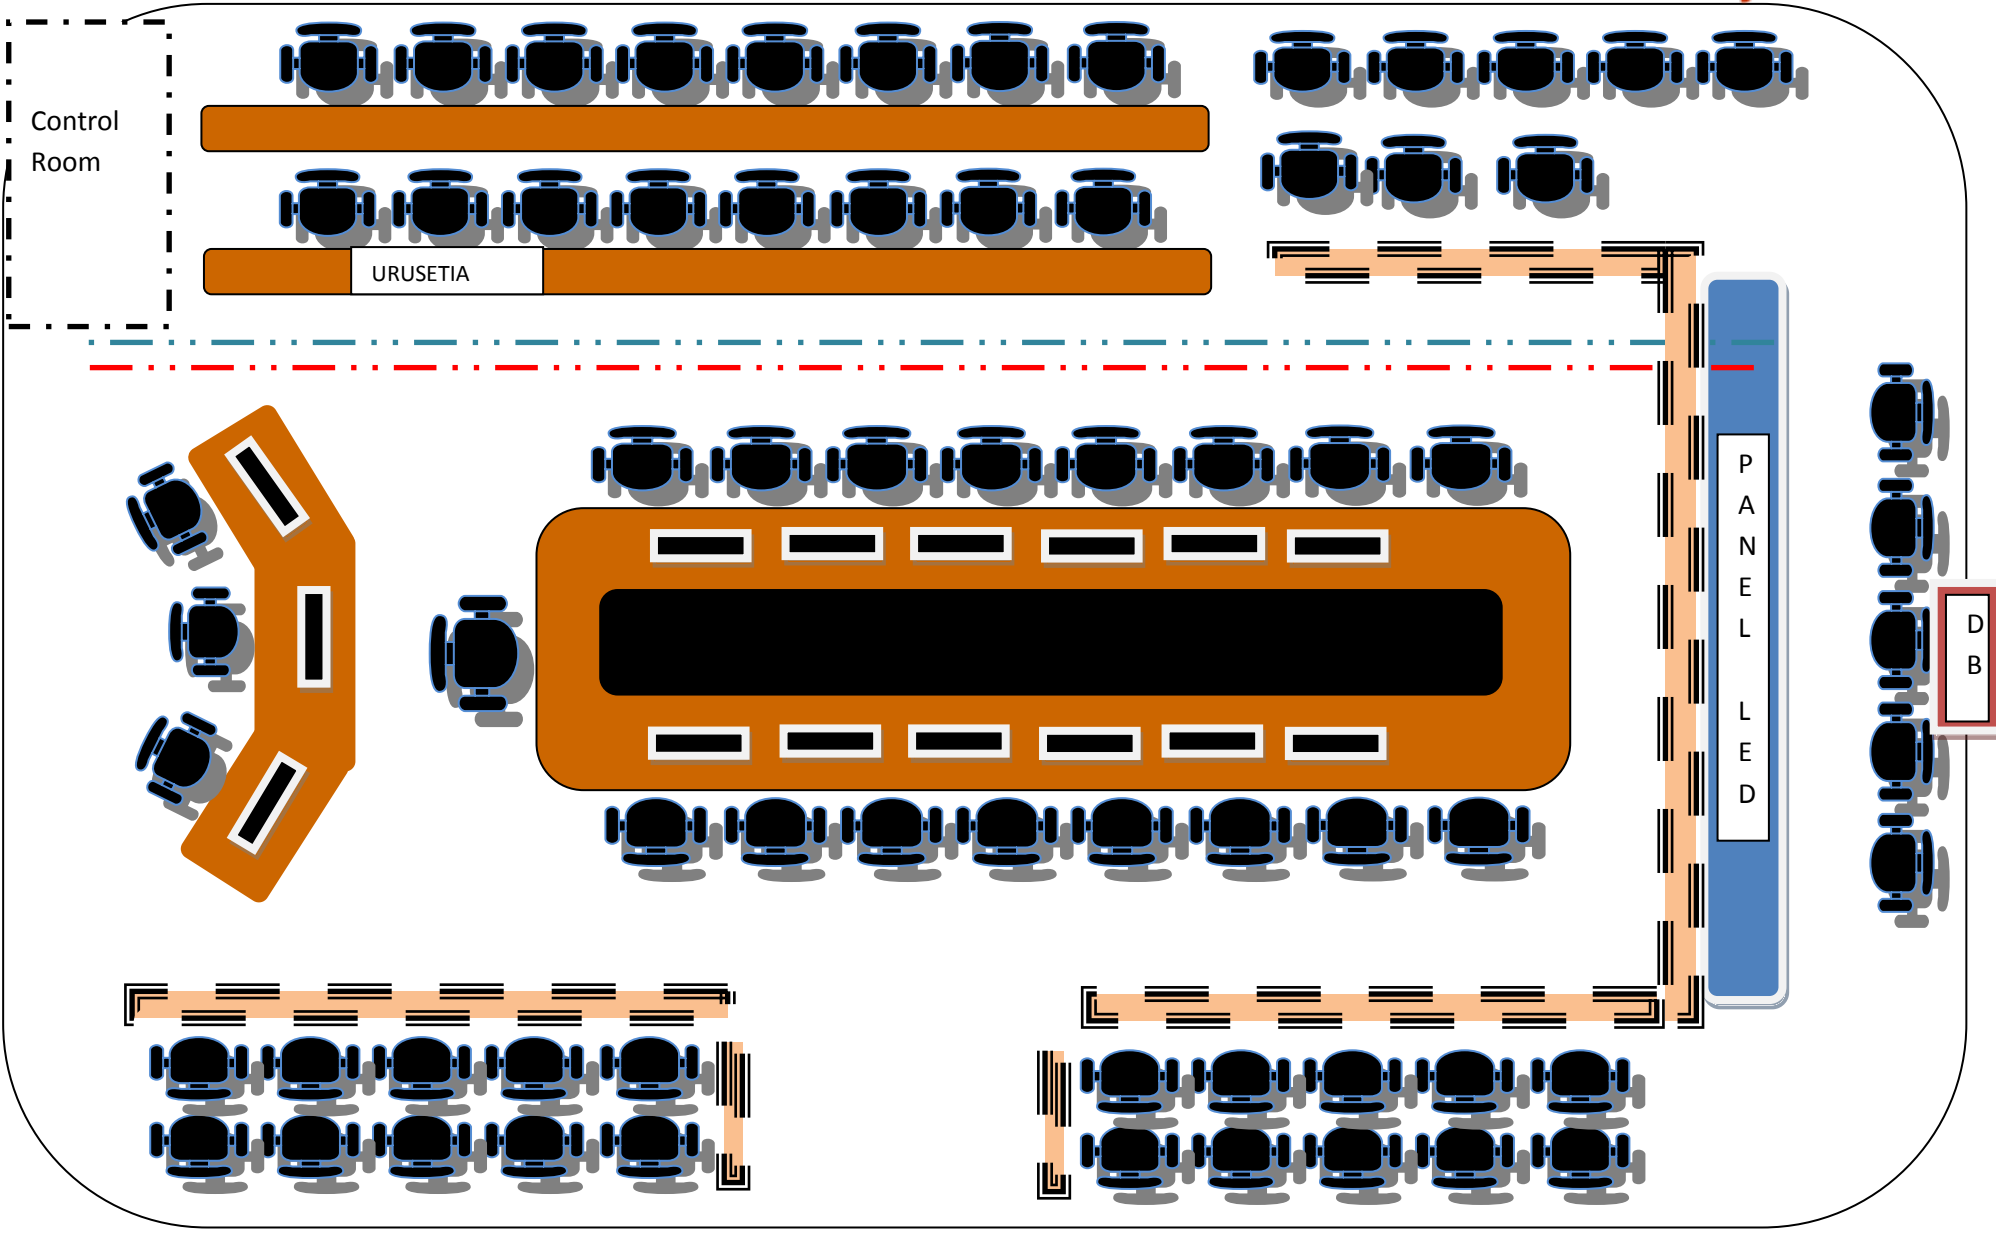

Dokumen Meja Terkawal

Legend

	Kabel HDMI		Monitor
	Kabel Elektrik		Pagar Kayu